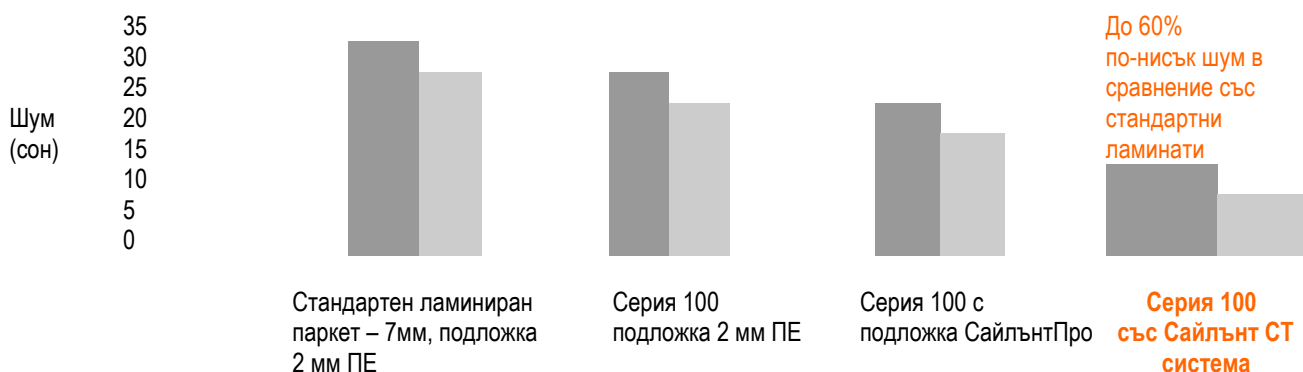

Самозалепващ се ламинат

Тайната защо системата Сайлѐнт СТ (Silent CT) на Харо е толкова ултра тиха се крие в долната страна на дъските: иновацията на Харо – КомфорТек (ComforTec). Самозалепващи се ленти от синтетичен каучук без съдържание на вредни разтворители, разположени от долната страна на всяка дъска, позволяват устойчиво залепване на дъските на пода. Резултатът - вие можете да ходите върху под с изцяло залепен за основата паркет с приятен приглушен звук. Системата Silent CT на Харо представлява комбинация между полагането на „плаващ принцип“ и лепенето към основата, като шумът е намален до 60%.

■ Тест „Удар с чук“*

■ Тест „Дамски токчета“*

* Тествани и сертифицирани от акредитиран тест-център на Entwicklungs- und Prüflabor Holztechnologie GmbH в Дрезден.